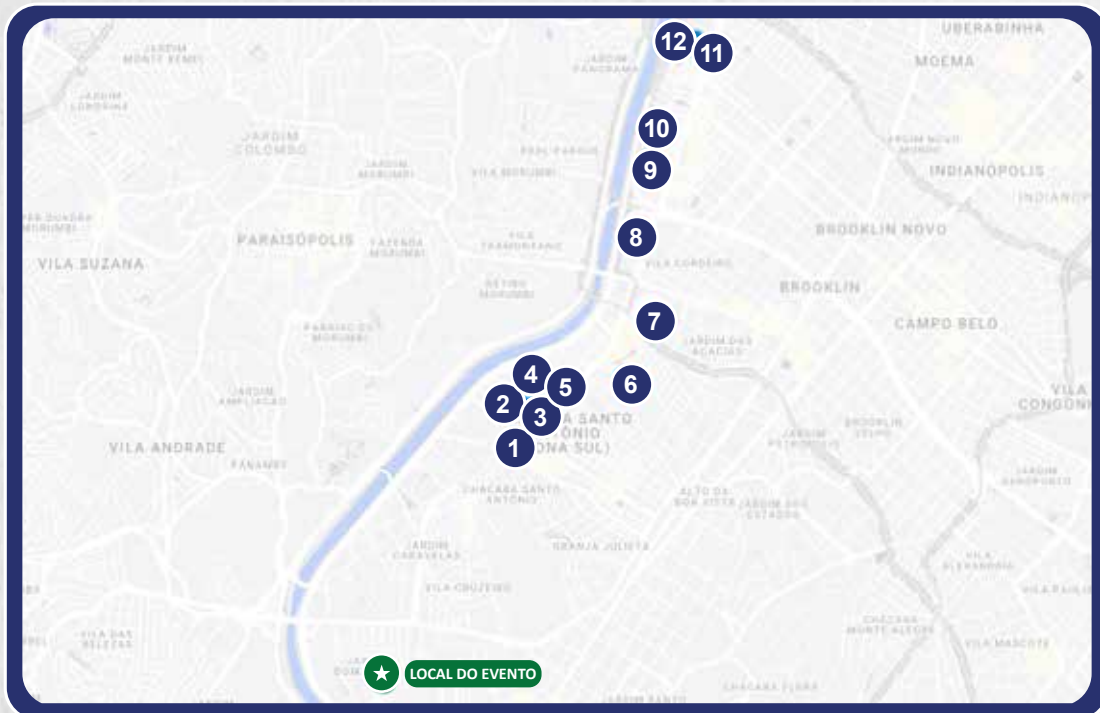

DOUBLE a partir de
R\$ **649**

📍 7,3 km do evento
Embarque Shuttle:
Transamérica Berrini

**TRANSAMÉRICA
BERRINI**
SUPERIOR
★★★★☆

SINGLE a partir de
R\$ **682**

DOUBLE a partir de
R\$ **695**

📍 7,3 km do evento
Embarque Shuttle:
Transamérica Berrini

Clique para atendimento
congressistas (21) 97186.2670

Clique para atendimento
expositores (51) 98117.8888

PDF
interativo

BRASCRS 2025
D HUB
XXXII Congresso de Catarata e Cirurgia Refrativa
28 A 31 DE MAIO
TRANSAMERICA EXPO CENTER | SÃO PAULO

MAPA DE HOTÉIS

Hospede-se próximo ao que é essencial para você. Esteja localizado perto do evento ou principais pontos de referência da cidade.

Distância dos hotéis em relação ao local do evento:

- | | |
|--|--|
| 1. Blue Tree Verbo Divino 3,4 km | 7. Blue Tree Premium Morumbi 5,2 km |
| 2. Intercity Nações Unidas 3,7 km | 8. Grand Hyatt 5,5 km |
| 3. Estanplaza International 3,7 km | 9. Sheraton WTC 6,3 km |
| 4. São Paulo Nações Unidas 3,7 km | 10. Park Inn By Radisson 7,3 km |
| 5. Transamérica C. Santo Antônio 3,7 km | 11. Transamérica Berrini 7,3km |
| 6. Novotel SP Berrini 4,7 km | 12. Hilton Morumbi 6,3 km |